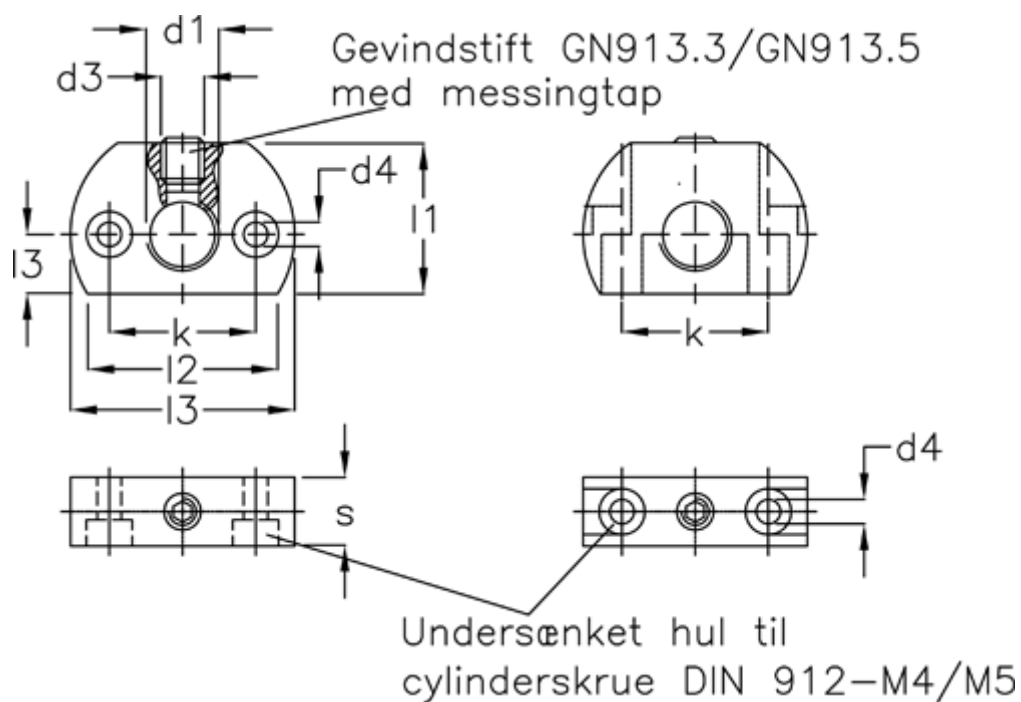

Varenummer: 20933558A1
Beskrivelse: E+G
Montagestykke GN 612.1-M20x1,5-B-NI

Mål

d1 = M20x1,5

s = 15

d2 = 46

d3 = M8

d4 = 5.5

K = 32

l1 = 33

l2 = 37.0

l3 = 13